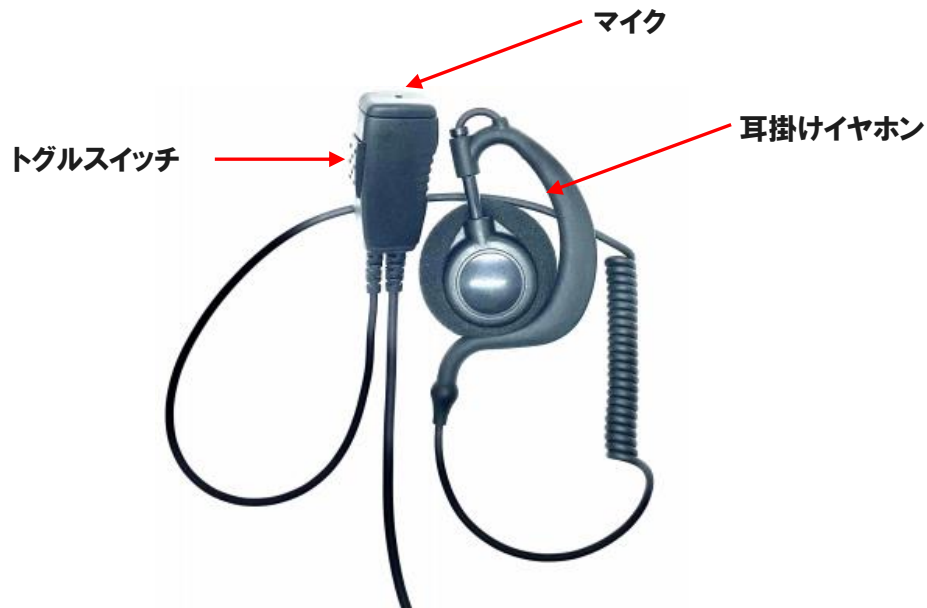

MKI-G1

Buddycom_Setup_Guide v1.0.0

株式会社サイエンスアーツ

● 製品情報

詳細な製品情報や操作方法に関しては、製品に付属されている取扱説明書をご確認ください。

主要操作

状態		操作
Buddycom で発話	PTT(押しながら)通話	PTT通話には対応していません。(トグルスイッチを長押しすると音声コントロールが起動します。)
	トグル通話	トグルスイッチを押すと、Buddycomアプリは、発話が始まります。 もう1度押しすると、発話が終了します。
電話の応答/切断		iOSの場合:トグルスイッチを押すと電話に応答します。もう一度トグルスイッチを押すと切断します。 Androidの場合:トグルスイッチを押すと電話に応答します。もう一度トグルスイッチを押すと切断します。

製品スペック

電話の応答/切断		iOS(Lightningへの変換必要) Android
耐久性	防水防塵	なし
	耐落下性能	1m/5回
	動作時環境温度	-10℃～50℃
	保存時環境温度	-20℃～60℃
トグルスイッチの耐久性		1,000,000回以上
マイク		無指向性 エレクトレットコンデンサーマイクロフォン
保証期間		6ヶ月
生産地		日本

● 注意事項

使用上の注意

1. 当社提供以外のイヤホンの使用は保証対象外となりますので、ご注意ください。
2. 保証対象外ではございますが、参考までに3.5mmプラグのイヤホンを変換アダプタを使用して利用する場合の注意事項を記載します。変換アダプタとイヤホンの組み合わせによっては、音量が小さい等、正常に動作しません。これは、3.5mmのイヤホンは、仕様が乱立しており(3極 両耳、3極 片耳 A、3極 片耳 B、2極 片耳)、すべてに対応する変換アダプタの作成は困難になっているためです。必ず変換アダプタのメーカーにイヤホンとの組み合わせをご確認ください。